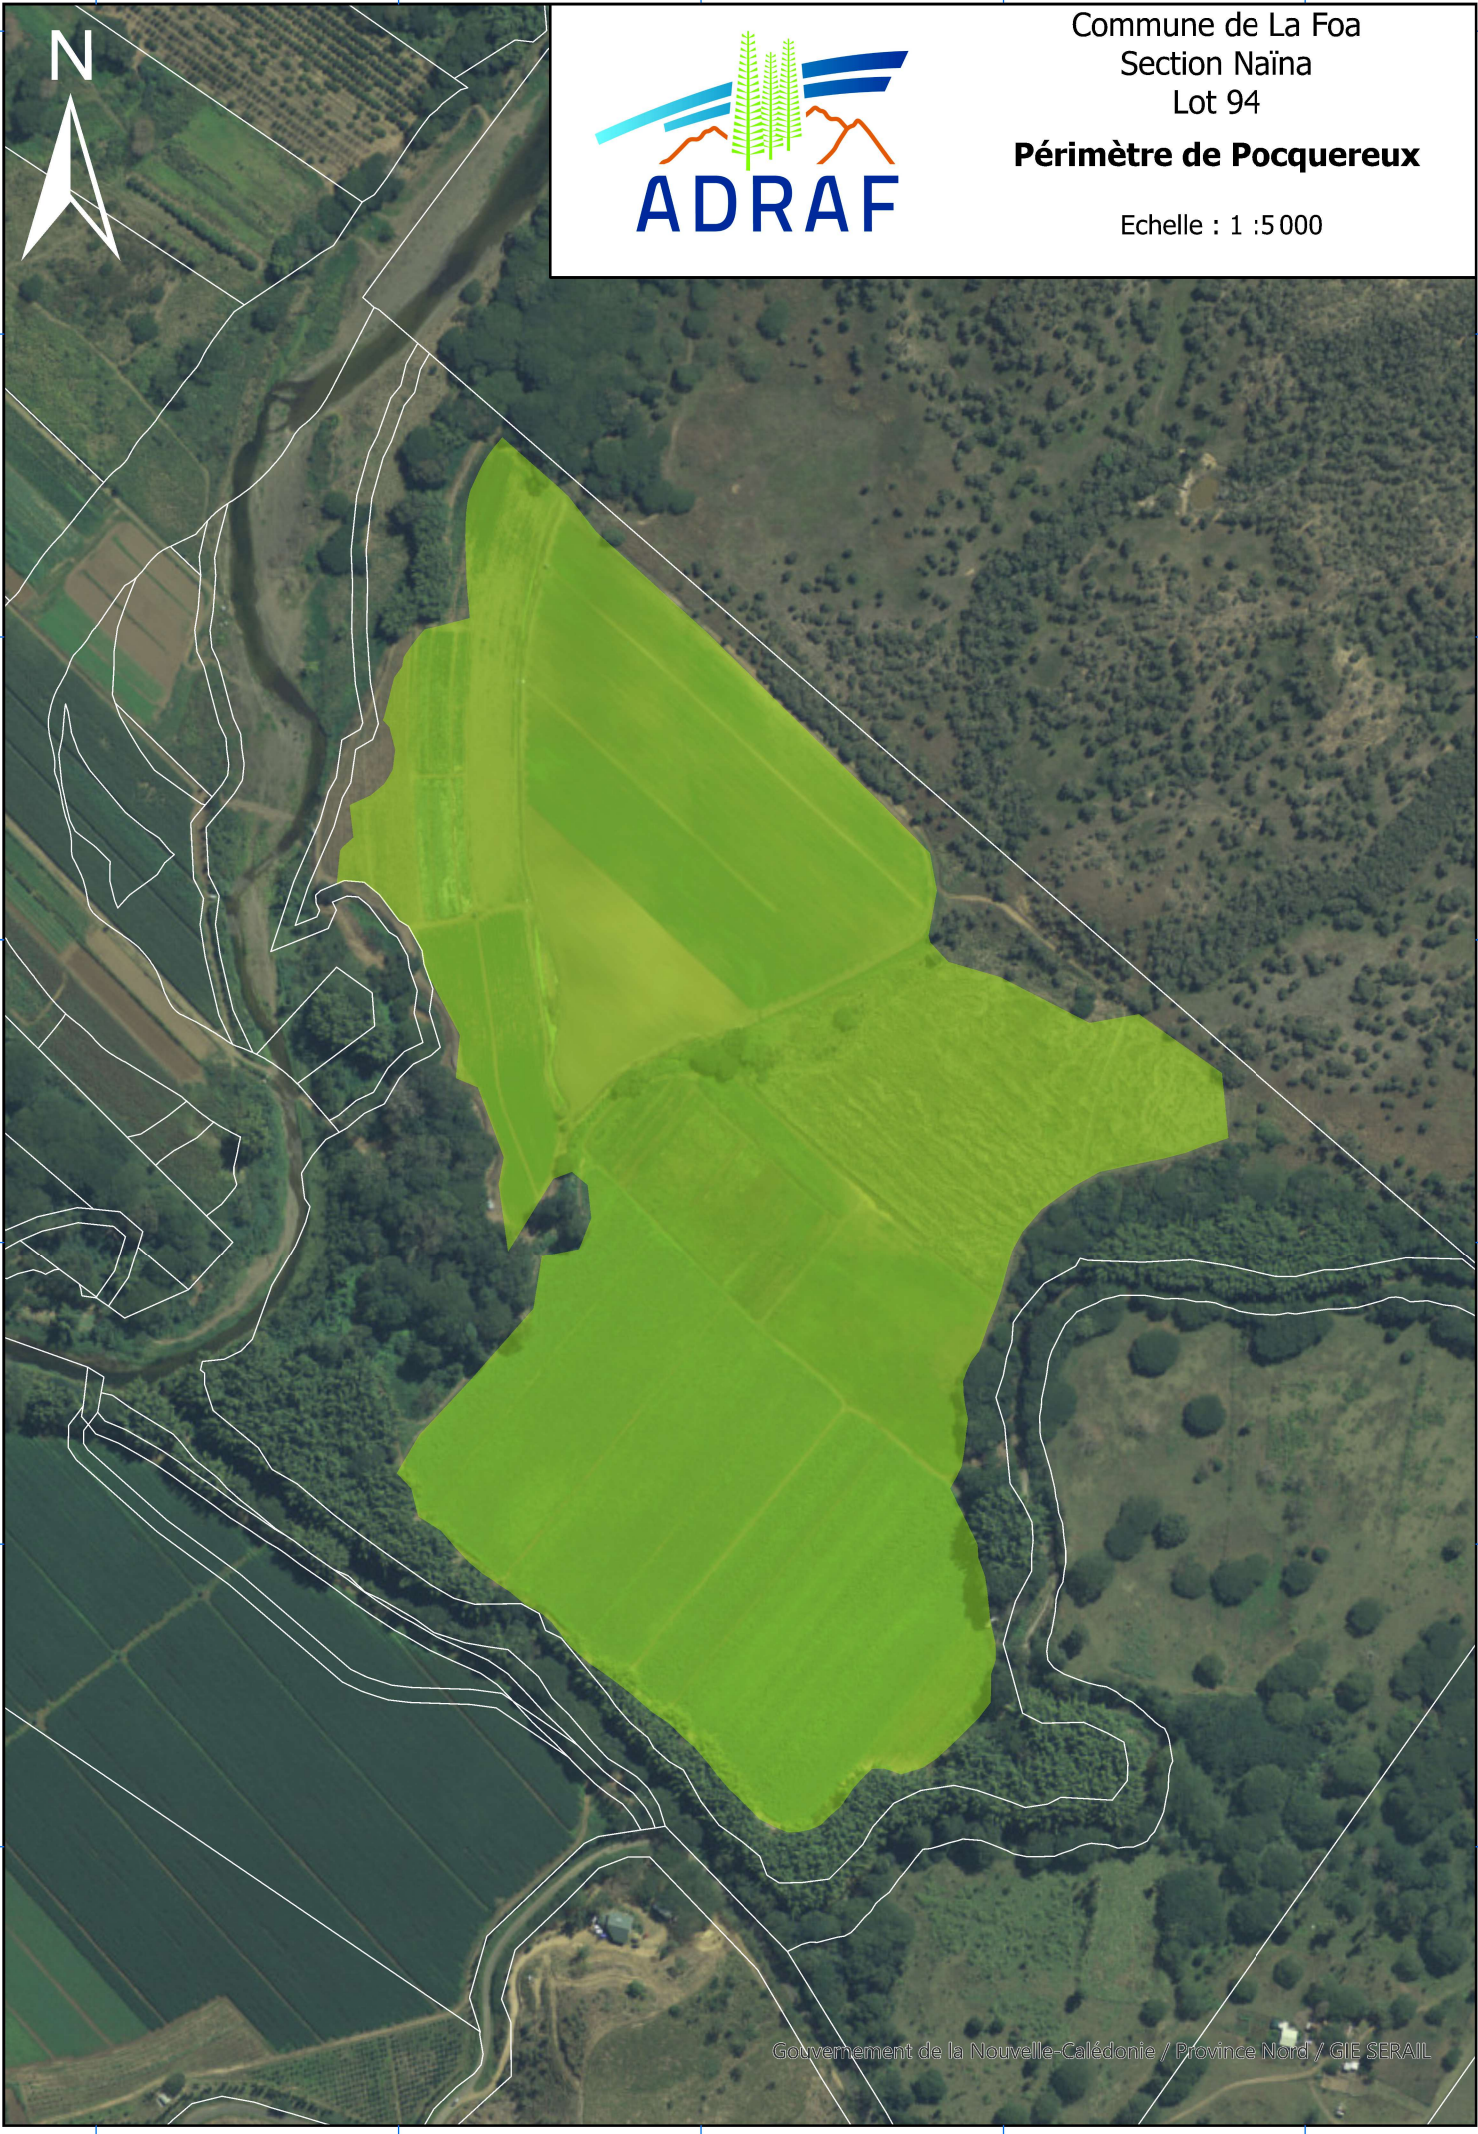

N° de référence : 13/27

Commune de LA FOA

MISE EN LOCATION

APPEL A PROJET

(article 25 du décret n°89-571 du 16 août 1989 modifié)

L'Agence de Développement Rural et d'Aménagement Foncier (ADRAF) lance un appel à projets pour l'attribution en location de parcelles de terrains agricoles situées sur le périmètre locatif de POCQUEREUX à La Foa, issues de la parcelle cadastrale n°94 section Naïna à La Foa. Un plan topographique est affiché en mairie et est disponible dans le dossier à retirer auprès de l'ADRAF.

Ces parcelles sont destinées à l'agriculture (à l'exclusion des activités d'élevage et de toute culture pérenne). Un couvert végétal de protection devra être assuré pendant la période cyclonique, du 1^{er} janvier au 31 mars.

275600

275600

275400

275200

275000

274800

274600

Commune de La Foa
 Section Naïna
 Lot 94
Périmètre de Pocquereux
 Echelle : 1 : 5 000